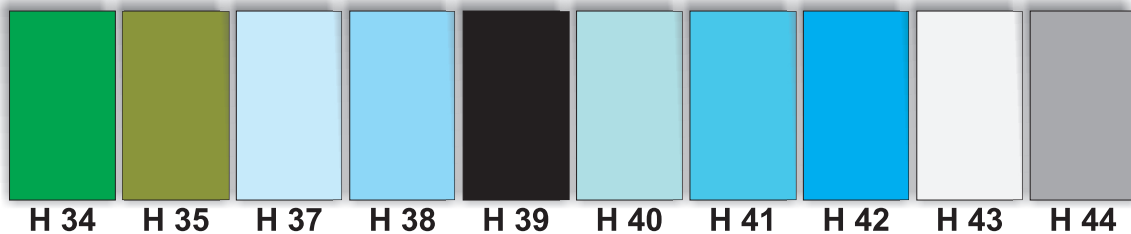

ABET sp.j. - WZORNIK KOLORÓW ATŁASU "H"

- | | | | |
|--------------------|------------------------|------------------------|-------------------------|
| H1 - Biały | H21 - B.C Ekri | H28 - C.Bordo | H46 - Złoty Brąz |
| H3 - J.Ekri | H22 - Intensywny Żółty | H29 - Bordo | H47 - C. Fiolet |
| H4 - C.Ekri | H23 - Żółty | H30 - Amarand | H48 - B. C. Fiolet |
| H6 - J.Róż | H13 - Łosoś | H31 - J.Zielony | H49 - Niebieski |
| H6 - C.Róż | H14 - Róż/Łosoś | H32 - Pastelowa zieleń | H50 - J. Wrzos |
| H7 - B.C. Róż | H15 - C.Róż/Łosoś | H33 - Brudna zieleń | H51 - C. Wrzos |
| H8 - Wrzos | H17 - C. Pomarańcz | H34 - Inten. Zieleń | H52 - Fiolet |
| H9 - Ekri | H18 - Rudy | H35 - Zieleń | H53 - Fiolet intensywny |
| H11 - J.Beż | H19 - J.Morski | H37 - Błękit | H55 - J. Brąz |
| H12 - C.Beż | H20 - J. Pistacja | H38 - C. Błękit | H56 - C. Brąz |
| H13 - Łosoś | H21 - B.C Ekri | H39 - Czarny | H60 - J. Jeansowy |
| H14 - Róż/Łosoś | H22 - Intensywny Żółty | H40 - J. Morski | H61 - Intensywny żółty |
| H15 - C.Róż/Łosoś | H23 - Żółty | H41 - C. Morski | |
| H17 - C. Pomarańcz | H24 - Złoty | H42 - B.C. Morski | |
| H18 - Rudy | H25 - C.Złoty | H43 - Srebrny | |
| H19 - J.Morski | H26 - Czerwony | H44 - C. Srebrny | |
| H20 - J. Pistacja | H27 - Malina | H45 - Brudny Niebieski | |