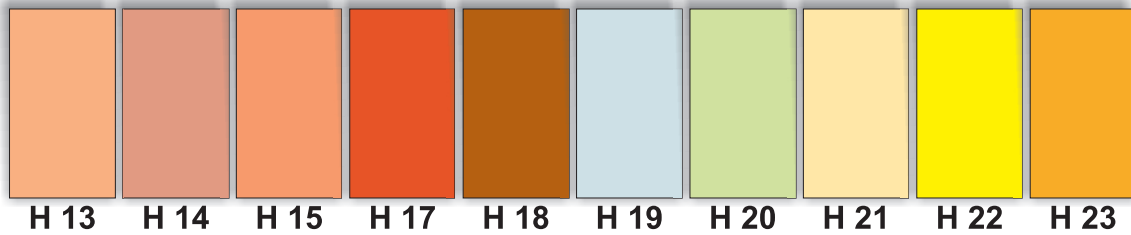

ABET sp.j. - WZORNIK KOLORÓW ATŁASU "H"

- | | | | |
|--------------------|------------------------|------------------------|-------------------------|
| H1 - Biały | H21 - B.C Ekri | H28 - C.Bordo | H46 - Złoty Brąz |
| H3 - J.Ekri | H22 - Intensywny Żółty | H29 - Bordo | H47 - C. Fiolet |
| H4 - C.Ekri | H23 - Żółty | H30 - Amarand | H48 - B. C. Fiolet |
| H6 - J.Róż | H13 - Łosoś | H31 - J.Zielony | H49 - Niebieski |
| H6 - C.Róż | H14 - Róż/Łosoś | H32 - Pastelowa zieleń | H50 - J. Wrzos |
| H7 - B.C. Róż | H15 - C.Róż/Łosoś | H33 - Brudna zieleń | H51 - C. Wrzos |
| H8 - Wrzos | H17 - C. Pomarańcz | H34 - Inten. Zieleń | H52 - Fiolet |
| H9 - Ekri | H18 - Rudy | H35 - Zieleń | H53 - Fiolet intensywny |
| H11 - J.Beż | H19 - J.Morski | H37 - Błękit | H55 - J. Brąz |
| H12 - C.Beż | H20 - J. Pistacja | H38 - C. Błękit | H56 - C. Brąz |
| H13 - Łosoś | H21 - B.C Ekri | H39 - Czarny | H60 - J. Jeansowy |
| H14 - Róż/Łosoś | H22 - Intensywny Żółty | H40 - J. Morski | H61 - Intensywny żółty |
| H15 - C.Róż/Łosoś | H23 - Żółty | H41 - C. Morski | |
| H17 - C. Pomarańcz | H24 - Złoty | H42 - B.C. Morski | |
| H18 - Rudy | H25 - C.Złoty | H43 - Srebrny | |
| H19 - J.Morski | H26 - Czerwony | H44 - C. Srebrny | |
| H20 - J. Pistacja | H27 - Malina | H45 - Brudny Niebieski | |