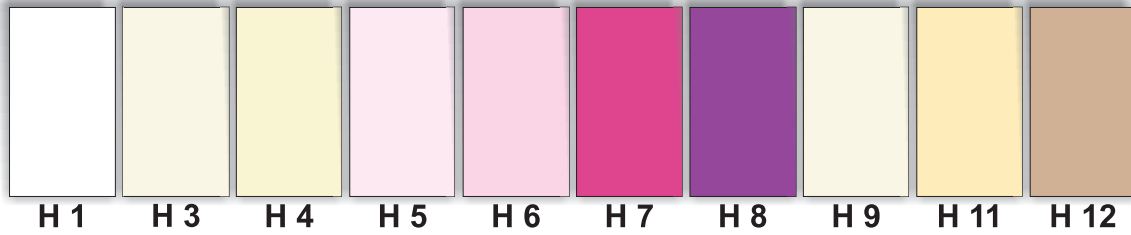

ABET sp.j. - WZORNIK KOLORÓW ATŁASU "H"

- | | | | |
|--------------------|------------------------|------------------------|-------------------------|
| H1 - Biały | H21 - B.C Ekri | H28 - C.Bordo | H46 - Złoty Brąz |
| H3 - J.Ekri | H22 - Intensywny Żółty | H29 - Bordo | H47 - C. Fiolet |
| H4 - C.Ekri | H23 - Żółty | H30 - Amarand | H48 - B. C. Fiolet |
| H6 - J.Róż | H13 - Łosoś | H31 - J.Zielony | H49 - Niebieski |
| H6 - C.Róż | H14 - Róż/Łosoś | H32 - Pastelowa zieleń | H50 - J. Wrzos |
| H7 - B.C. Róż | H15 - C.Róż/Łosoś | H33 - Brudna zieleń | H51 - C. Wrzos |
| H8 - Wrzos | H17 - C. Pomarańcz | H34 - Inten. Zieleń | H52 - Fiolet |
| H9 - Ekri | H18 - Rudy | H35 - Zieleń | H53 - Fiolet intensywny |
| H11 - J.Beż | H19 - J.Morski | H37 - Błękit | H55 - J. Brąz |
| H12 - C.Beż | H20 - J. Pistacja | H38 - C. Błękit | H56 - C. Brąz |
| H13 - Łosoś | H21 - B.C Ekri | H39 - Czarny | H60 - J. Jeansowy |
| H14 - Róż/Łosoś | H22 - Intensywny Żółty | H40 - J. Morski | H61 - Intensywny żółty |
| H15 - C.Róż/Łosoś | H23 - Żółty | H41 - C. Morski | |
| H17 - C. Pomarańcz | H24 - Złoty | H42 - B.C. Morski | |
| H18 - Rudy | H25 - C.Złoty | H43 - Srebrny | |
| H19 - J.Morski | H26 - Czerwony | H44 - C. Srebrny | |
| H20 - J. Pistacja | H27 - Malina | H45 - Brudny Niebieski | |