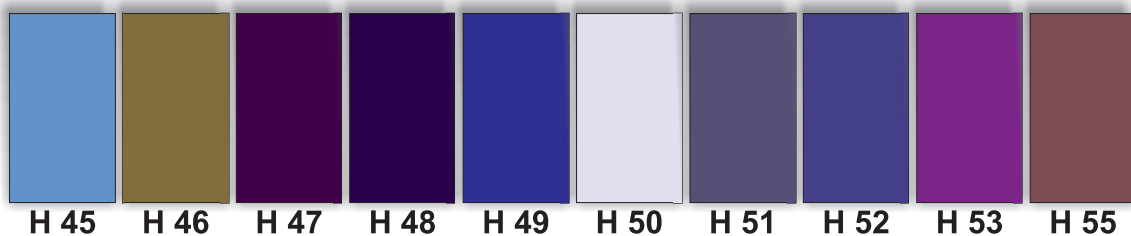

ABET sp.j. - WZORNIK KOLORÓW ATŁASU "H"

- | | | | |
|--------------------|------------------------|------------------------|-------------------------|
| H1 - Biały | H21 - B.C Ekri | H28 - C.Bordo | H46 - Złoty Brąz |
| H3 - J.Ekri | H22 - Intensywny Żółty | H29 - Bordo | H47 - C. Fiolet |
| H4 - C.Ekri | H23 - Żółty | H30 - Amarand | H48 - B. C. Fiolet |
| H6 - J.Róż | H13 - Łosoś | H31 - J.Zielony | H49 - Niebieski |
| H6 - C.Róż | H14 - Róż/Łosoś | H32 - Pastelowa zieleń | H50 - J. Wrzos |
| H7 - B.C. Róż | H15 - C.Róż/Łosoś | H33 - Brudna zieleń | H51 - C. Wrzos |
| H8 - Wrzos | H17 - C. Pomarańcz | H34 - Inten. Zieleń | H52 - Fiolet |
| H9 - Ekri | H18 - Rudy | H35 - Zieleń | H53 - Fiolet intensywny |
| H11 - J.Beż | H19 - J.Morski | H37 - Błękit | H55 - J. Brąz |
| H12 - C.Beż | H20 - J. Pistacja | H38 - C. Błękit | H56 - C. Brąz |
| H13 - Łosoś | H21 - B.C Ekri | H39 - Czarny | H60 - J. Jeansowy |
| H14 - Róż/Łosoś | H22 - Intensywny Żółty | H40 - J. Morski | H61 - Intensywny żółty |
| H15 - C.Róż/Łosoś | H23 - Żółty | H41 - C. Morski | |
| H17 - C. Pomarańcz | H24 - Złoty | H42 - B.C. Morski | |
| H18 - Rudy | H25 - C.Złoty | H43 - Srebrny | |
| H19 - J.Morski | H26 - Czerwony | H44 - C. Srebrny | |
| H20 - J. Pistacja | H27 - Malina | H45 - Brudny Niebieski | |