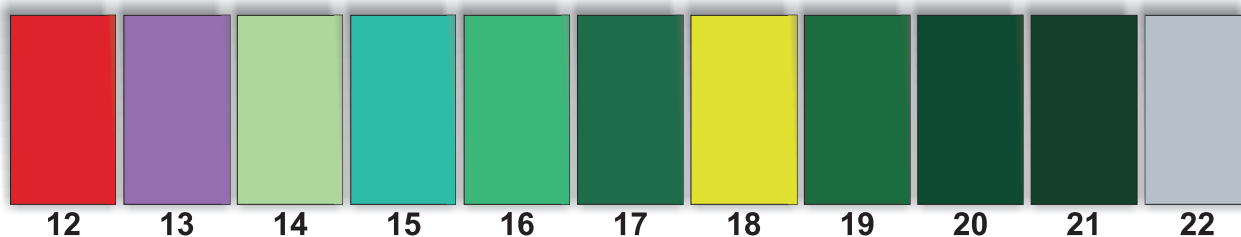

ABET sp.j. - WZORNIK KOLORÓW BAWELNA

- | | | | |
|-----------------------|-----------------------------|----------------------------|------------------|
| 1 - Biały | 19 - C. Zielień | 45 - C. Szary | 117 - C. Rudy |
| 2 - Ekri | 20 - B.C Zielień | 46 - J. Szary | 118 - Buraczkowy |
| 3 - Beżowy | 21 - C. Zielień | 101 - J. Beż | |
| 4 - C. Bordo | 22 - J. Błękit | 102 - Ekri | |
| 5 - Brąz | 23 - C. Błękit | 103 - Łosoś | |
| 6 - Piaskowy | 24 - Niebieski | 104 - Pomarańcz | |
| 7 - Zółty | 25 - C. Niebieski | 105 - Intensywny Pomarańcz | |
| 8 - Łosoś | 26 - J. Granat | 106 - J. Róż | |
| 9 - Pomarańcz | 27 - C. Granat | 107 - C. Róż | |
| 10 - J. Róż | 28 - Czarny | 108 - J. Morski | |
| 11 - C. Róż | 29 - Paski Żółto/Białe | 109 - C. Morski | |
| 12 - Czerwony | 30 - Paski Zielono/Białe | 110 - Błękit | |
| 13 - Fiolet | 31 - Paski Czerwono/Białe | 111 - C. Niebieski | |
| 14 - J. Zielony | 32 - Paski Granatowo/Białe | 112 - Kratka Żółto/Biała | |
| 15 - J. Morski | 33 - Paski Czarno/Białe | 113 - Kratka Zielono/Biała | |
| 16 - C. Morski | 34 - Paski Łowickie | 114 - J. Szary | |
| 17 - B.C Morski | 40 - Białe kropki/Granat | 115 - C. Żółty | |
| 18 - Jaskrawa Zielień | 41 - Kratka Granatowo/Biała | 116 - J. Rudy | |