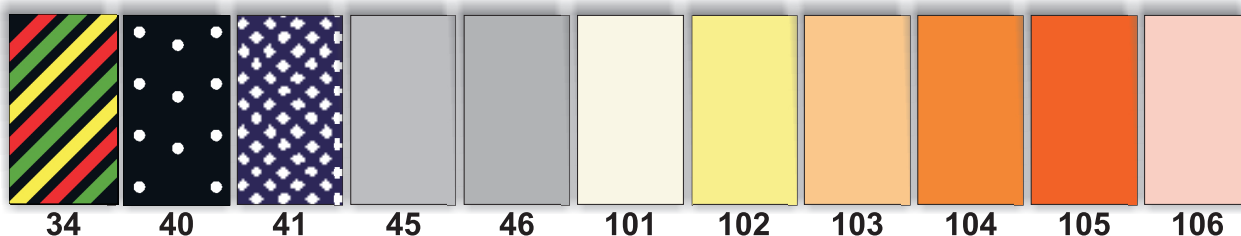

ABET sp.j. - WZORNIK KOLORÓW BAWELNA

- | | | | |
|-----------------------|-----------------------------|----------------------------|------------------|
| 1 - Biały | 19 - C. Zielień | 45 - C. Szary | 117 - C. Rudy |
| 2 - Ekri | 20 - B.C Zielień | 46 - J. Szary | 118 - Buraczkowy |
| 3 - Beżowy | 21 - C. Zielień | 101 - J. Beż | |
| 4 - C. Bordo | 22 - J. Błękit | 102 - Ekri | |
| 5 - Brąz | 23 - C. Błękit | 103 - Łosoś | |
| 6 - Piaskowy | 24 - Niebieski | 104 - Pomarańcz | |
| 7 - Zółty | 25 - C. Niebieski | 105 - Intensywny Pomarańcz | |
| 8 - Łosoś | 26 - J. Granat | 106 - J. Róż | |
| 9 - Pomarańcz | 27 - C. Granat | 107 - C. Róż | |
| 10 - J. Róż | 28 - Czarny | 108 - J. Morski | |
| 11 - C. Róż | 29 - Paski Żółto/Białe | 109 - C. Morski | |
| 12 - Czerwony | 30 - Paski Zielono/Białe | 110 - Błękit | |
| 13 - Fiolet | 31 - Paski Czerwono/Białe | 111 - C. Niebieski | |
| 14 - J. Zielony | 32 - Paski Granatowo/Białe | 112 - Kratka Żółto/Biała | |
| 15 - J. Morski | 33 - Paski Czarno/Białe | 113 - Kratka Zielono/Biała | |
| 16 - C. Morski | 34 - Paski Łowickie | 114 - J. Szary | |
| 17 - B.C Morski | 40 - Białe kropki/Granat | 115 - C. Żółty | |
| 18 - Jaskrawa Zielień | 41 - Kratka Granatowo/Biała | 116 - J. Rudy | |