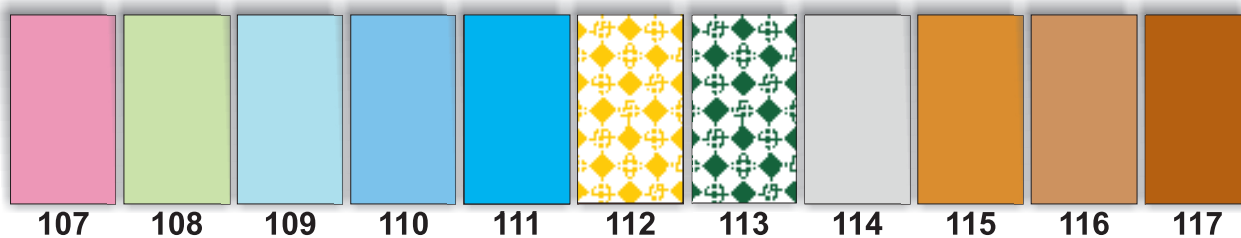

ABET sp.j. - WZORNIK KOLORÓW BAWELNA

- | | | | |
|-----------------------|-----------------------------|----------------------------|------------------|
| 1 - Biały | 19 - C. Zielień | 45 - C. Szary | 117 - C. Rudy |
| 2 - Ekri | 20 - B.C Zielień | 46 - J. Szary | 118 - Buraczkowy |
| 3 - Beżowy | 21 - C. Zielień | 101 - J. Beż | |
| 4 - C. Bordo | 22 - J. Błękit | 102 - Ekri | |
| 5 - Brąz | 23 - C. Błękit | 103 - Łosoś | |
| 6 - Piaskowy | 24 - Niebieski | 104 - Pomarańcz | |
| 7 - Zółty | 25 - C. Niebieski | 105 - Intensywny Pomarańcz | |
| 8 - Łosoś | 26 - J. Granat | 106 - J. Róż | |
| 9 - Pomarańcz | 27 - C. Granat | 107 - C. Róż | |
| 10 - J. Róż | 28 - Czarny | 108 - J. Morski | |
| 11 - C. Róż | 29 - Paski Żółto/Białe | 109 - C. Morski | |
| 12 - Czerwony | 30 - Paski Zielono/Białe | 110 - Błękit | |
| 13 - Fiolet | 31 - Paski Czerwono/Białe | 111 - C. Niebieski | |
| 14 - J. Zielony | 32 - Paski Granatowo/Białe | 112 - Kratka Żółto/Biała | |
| 15 - J. Morski | 33 - Paski Czarno/Białe | 113 - Kratka Zielono/Biała | |
| 16 - C. Morski | 34 - Paski Łowickie | 114 - J. Szary | |
| 17 - B.C Morski | 40 - Białe kropki/Granat | 115 - C. Żółty | |
| 18 - Jaskrawa Zielień | 41 - Kratka Granatowo/Biała | 116 - J. Rudy | |