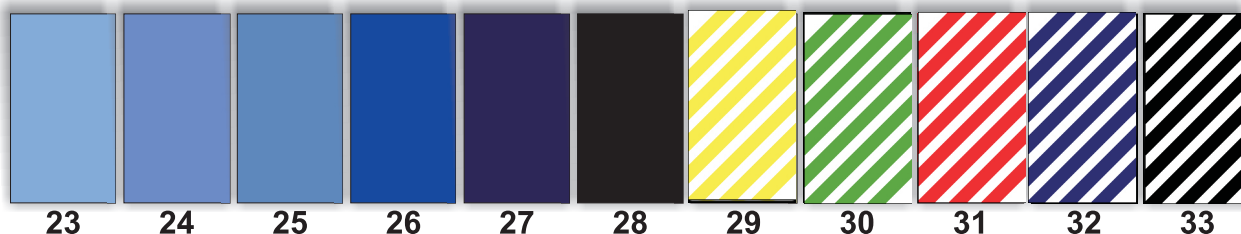

ABET sp.j. - WZORNIK KOLORÓW BAWELNA

- | | | | |
|-----------------------|-----------------------------|----------------------------|------------------|
| 1 - Biały | 19 - C. Zielień | 45 - C. Szary | 117 - C. Rudy |
| 2 - Ekri | 20 - B.C Zielień | 46 - J. Szary | 118 - Buraczkowy |
| 3 - Beżowy | 21 - C. Zielień | 101 - J. Beż | |
| 4 - C. Bordo | 22 - J. Błękit | 102 - Ekri | |
| 5 - Brąz | 23 - C. Błękit | 103 - Łosoś | |
| 6 - Piaskowy | 24 - Niebieski | 104 - Pomarańcz | |
| 7 - Zółty | 25 - C. Niebieski | 105 - Intensywny Pomarańcz | |
| 8 - Łosoś | 26 - J. Granat | 106 - J. Róż | |
| 9 - Pomarańcz | 27 - C. Granat | 107 - C. Róż | |
| 10 - J. Róż | 28 - Czarny | 108 - J. Morski | |
| 11 - C. Róż | 29 - Paski Żółto/Białe | 109 - C. Morski | |
| 12 - Czerwony | 30 - Paski Zielono/Białe | 110 - Błękit | |
| 13 - Fiolet | 31 - Paski Czerwono/Białe | 111 - C. Niebieski | |
| 14 - J. Zielony | 32 - Paski Granatowo/Białe | 112 - Kratka Żółto/Biała | |
| 15 - J. Morski | 33 - Paski Czarno/Białe | 113 - Kratka Zielono/Biała | |
| 16 - C. Morski | 34 - Paski Łowickie | 114 - J. Szary | |
| 17 - B.C Morski | 40 - Białe kropki/Granat | 115 - C. Żółty | |
| 18 - Jaskrawa Zielień | 41 - Kratka Granatowo/Biała | 116 - J. Rudy | |